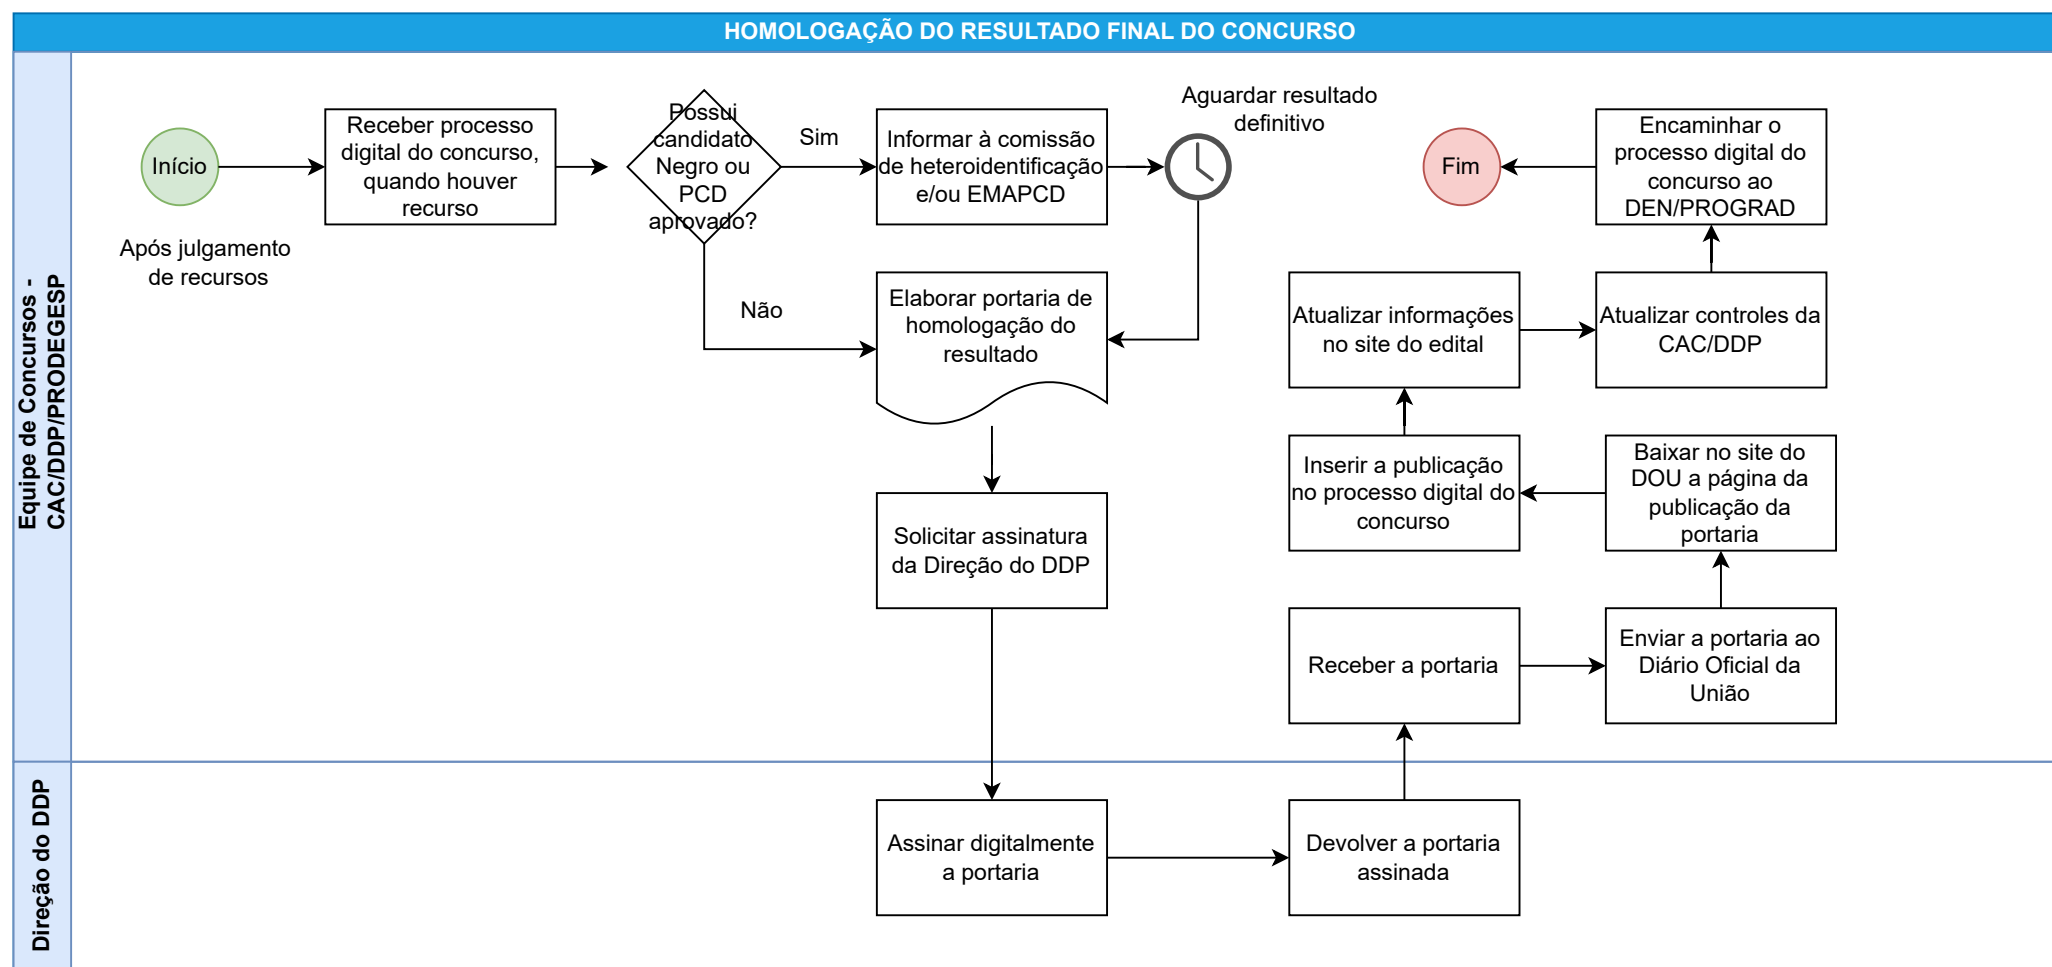

Concurso público do Magistério - UFSC

Fluxo: Homologação do resultado final do concurso no DOU

Observação: Informações sobre a previsão de nomeação devem ser encaminhadas ao DEN/PROGRAD